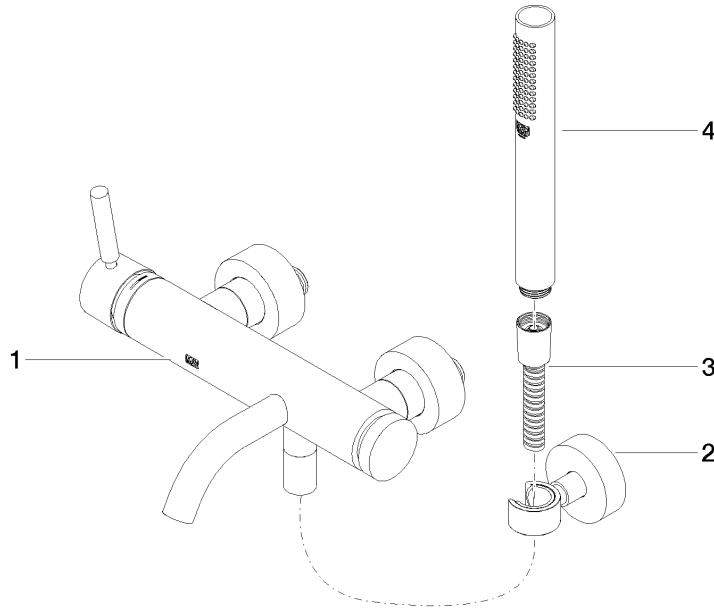

META Monomando de bañera para montaje a pared con juego de ducha de mano - Cromo

META

33 233 660

- Caño de salida: Aireador redondo
- Caudal máx. 14 l/min con 3 bares de presión hidráulica
- Ducha de mano: COMPACT RAIN, caudal máx. 6,8 l/min (a 3 bares)
- Juego de ducha de mano con sistema antical
- Inversor bañera/ducha
- Saliente 202 mm
- Rosetas corredizas Ø 60 mm
- Calibración 150 mm ± 15 mm
- Racor 1/2"
- Flexo metálico 1250mm con bloqueo de giro integrado
- Soporte de ducha roseta Ø 57mm

33 233 660
mm [inches]

Diagrama de flujo

Certificado

Belgaqua_21-025- LGA_29687. WRAS_2207043.
27_1.

33 233 660

Piezas para otros acabados pueden encontrarse aquí:
Platino cepillado

Lista de piezas de recambios

N°	Número de artículo	Denominación	Cantidad de montaje	Plazo de entrega
1	33 200 660-00	META Monomando de bañera para montaje a pared sin juego de ducha - Cromo	1	10
2	28 050 920-00	soporte	1	60
3	90 30 02 072 00-00	Flexo de ducha metálico 1/2" x 3/8" x 1250 mm - Cromo	1	10
4	90 12 11 140 30-00	duchas	1	10