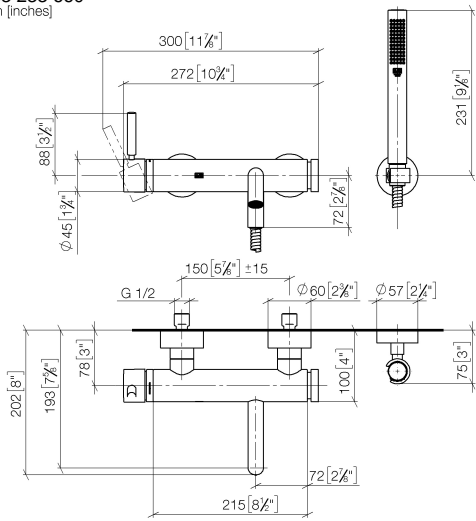

META Monomando de bañera para montaje a pared con juego de ducha de mano - Cromo

META

33 233 660

- Caño de salida: Aireador redondo
- Caudal máx. 14 l/min con 3 bares de presión hidráulica
- Ducha de mano: COMPACT RAIN, caudal máx. 6,8 l/min (a 3 bares)
- Juego de ducha de mano con sistema antical
- Inversor bañera/ducha
- Saliente 202 mm
- Rosetas corredizas Ø 60 mm
- Calibración 150 mm ± 15 mm
- Racor 1/2"
- Flexo metálico 1250mm con bloqueo de giro integrado
- Soporte de ducha roseta Ø 57mm

33 233 660
mm [inches]

Diagrama de flujo

Certificado

Belgaqua_21-025- LGA_29687. WRAS_2207043.
27_1.

33 233 660

Piezas para otros acabados pueden encontrarse aquí:
Platino cepillado

Lista de piezas de recambios

N°	Número de artículo	Denominación	Cantidad de montaje	Plazo de entrega
1	33 200 660-00	META Monomando de bañera para montaje a pared sin juego de ducha - Cromo	1	10
2	28 050 920-00	soporte	1	60
3	90 30 02 072 00-00	Flexo de ducha metálico 1/2" x 3/8" x 1250 mm - Cromo	1	10
4	90 12 11 140 30-00	duchas	1	10